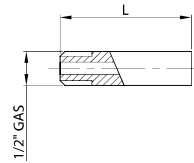

Cod.	G	L
095 G 50	1/2"	50,0
095 G 100	1/2"	100,0
095 G 150	1/2"	150,0
095 G 200	1/2"	200,0