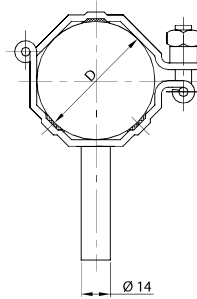

094 F

DN	D	gr
28	28,0	110
34	34,0	120
40	40,0	130
52	52,0	160
70	70,0	210
85	85,0	240
101	101,6	270
104	104,0	270

REGGITUBO OTTAG. EF.  
OCTAG. PIPE HANGER ME.  
COLLIER OCTOGONAL BF.  
ABRAZADERA OCTAG. ER.

094 F

DN	D	gr
25	25,4	110
38	38,1	130
51	50,8	160
63	63,5	200
76	76,1	220
101	101,6	270
104	104,0	270

REGG. OTT. TRONCHETTO  
STUB OCT. PIPE HANGER  
COLLIER OCT. FOURREAU  
ABR. OCT. ESPÁRRAGO

094 T

DN	D	gr
28	28,0	130
34	34,0	140
40	40,0	150
52	52,0	180
70	70,0	230
85	85,0	260
101	101,6	290
104	104,0	290

REGG. OTT. TRONCHETTO  
STUB OCT. PIPE HANGER  
COLLIER OCT. FOURREAU  
ABR. OCT. ESPÁRRAGO

094 T

DN	D	gr
25	25,4	130
38	38,1	150
51	50,8	180
63	63,5	220
76	76,1	240
101	101,6	290
104	104,0	290

TRONCHETTO FILETTATO  
THREADED PIPE  
FOURREAU FILETÉ  
ESPÁRRAGO

095 G

Cod.	G	L
095 G 50	1/2"	50,0
095 G 100	1/2"	100,0
095 G 150	1/2"	150,0
095 G 200	1/2"	200,0