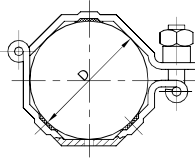

REGGITUBO OTTAG. EL.  
OCTAG. PIPE HANGER PE.  
COLLIER OCTOGONAL BL.  
ABRAZADERA OCTAG. EL.

094 L

DN	D	gr
28	28,0	110
34	34,0	120
40	40,0	130
52	52,0	160
70	70,0	210
85	85,0	240
101	101,6	270
104	104,0	270

REGGITUBO OTTAG. EL.  
OCTAG. PIPE HANGER PE.  
COLLIER OCTOGONAL BL.  
ABRAZADERA OCTAG. EL.

094 L

DN	D	gr
25	25,4	110
38	38,1	130
51	50,8	160
63	63,5	200
76	76,1	220
101	101,6	270
104	104,0	270

REGGITUBO OTTAG. EL.  
OCTAG. PIPE HANGER ME.  
COLLIER OCTOGONAL BF.  
ABRAZADERA OCTAG. ER.