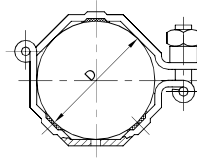

REGGITUBO OTTAG. EL.  
OCTAG. PIPE HANGER PE.  
COLLIER OCTOGONAL BL.  
ABRAZADERA OCTAG. EL.

094 L

DN	D	gr
28	28,0	110
34	34,0	120
40	40,0	130
52	52,0	160
70	70,0	210
85	85,0	240
101	101,6	270
104	104,0	270

REGGITUBO OTTAG. EL.  
OCTAG. PIPE HANGER PE.  
COLLIER OCTOGONAL BL.  
ABRAZADERA OCTAG. EL.

094 L

DN	D	gr
25	25,4	110
38	38,1	130
51	50,8	160
63	63,5	200
76	76,1	220
101	101,6	270
104	104,0	270

REGGITUBO OTTAG. EL.  
OCTAG. PIPE HANGER ME.  
COLLIER OCTOGONAL BF.  
ABRAZADERA OCTAG. ER.